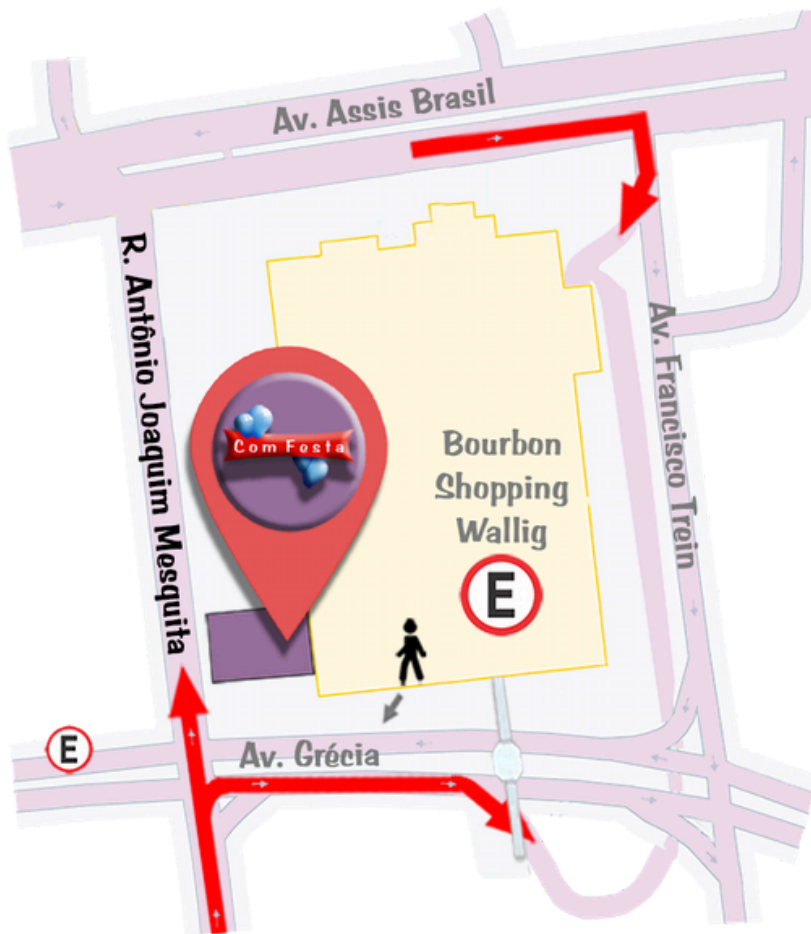

# COMO CHEGAR

Agende a sua visita!  
E venha conhecer o nosso espaço

Fácil acesso e estacionamento!  
Ao lado do Shopping Wallig,  
que tem 3000 vagas bem  
pertinho.

Clique no ícone  
para planejar sua rota  
até a **COM FESTA**