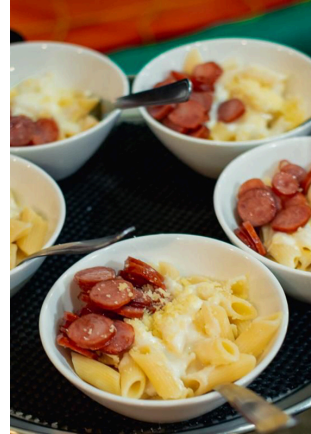

● **docinhos servidos à mesa**

- docinhos tradicionais: brigadeiro; branquinho; beijinho; brigadeiro de amendoim; miniquindim
- brigadeiros gourmet Ninho com Nutella
- brigadeiros gourmet Oreo
- brigadeiros gourmet Stikadinho
- mini brownie de chocolate com deliciosa cobertura de doce de leite
- mini xícara de chocolate e cappuccino
- cestinha de chocolate com cereja
- copinho de chocolate com limão

● **doces servidos por rodadas**

- mini mousse de morango
- mini mousse de maracujá
- mini gelatinas
- mini churros servido no copinho com doce de leite
- croissant de chocolate
- dadinhos de tapioca com geleia de pimenta

● **bolo**

- brigadeiro e branquinho
- brigadeiro e branquinho com morangos

● **incluso lanchonete + paradinha lanche**

*Itens do cardápio em azul são diferenciais da festa Top para a festa Básica

FESTA BÁSICA