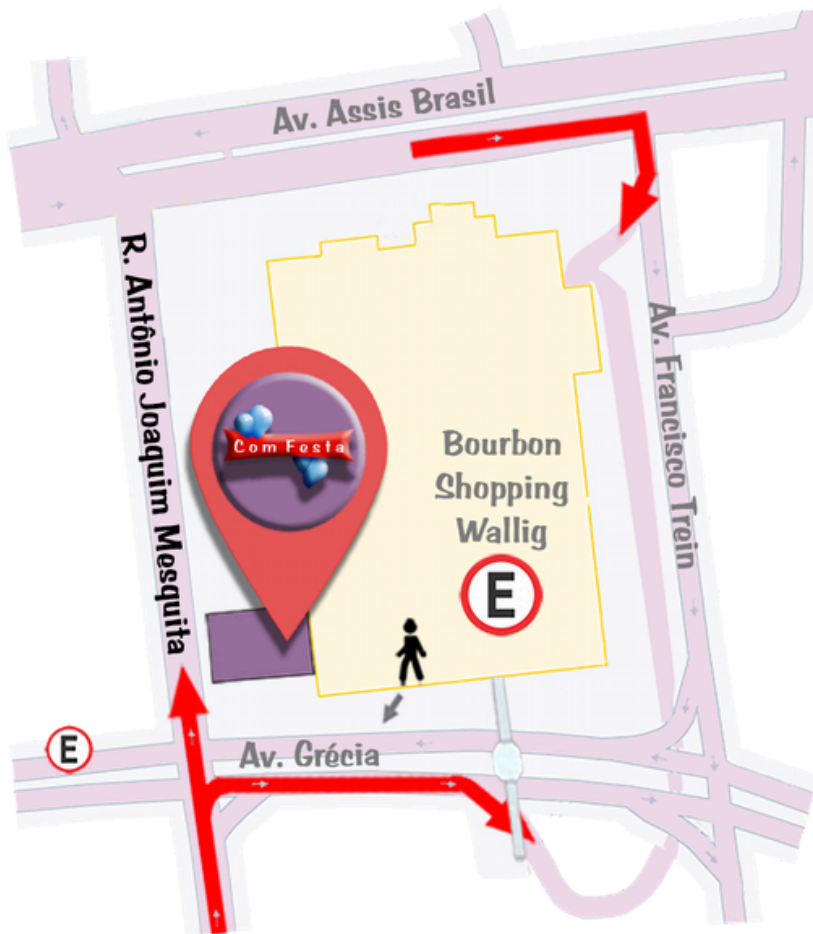

Clique no ícone
para planejar sua rota
até a **COM FESTA**

Rua Antônio Joaquim Mesquita, 196
3 vagas em frente ao salão

Atendimento presencial
com hora marcada.
Agende pelo WhatsApp

Agende sua visita!

Será um prazer te receber e
apresentar nossos diferenciais e
conversar sobre cada detalhe
da sua festa.